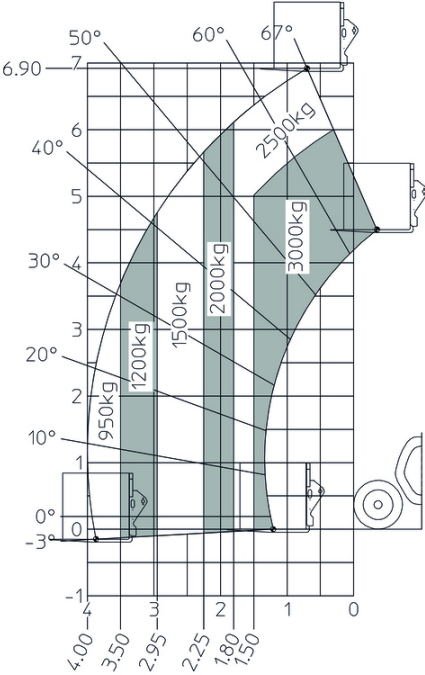

Technische fiche :

MT 730 H

Hoedanigheid		Metrisch
Max. capaciteit		3000 kg
Max. hijshoogte		6.90 m
Max. bereik		4 m
Gewicht en afmetingen		
Totale lengte aan het schutbord	l11	4.67 m
Totale lengte (met vorken)	l1	5.77 m
Totale breedte	b1	1.99 m
Totale hoogte	h17	1.99 m
Wielbasis (y)	y	2.69 m
Bodemvrijheid machine	m4	0.34 m
Totale breedte cabine	b4	0.79 m
Graafhoek	a4	11 °
Stortheek	a5	116 °
Draaistraal (buitenkant wielen)	Wa1	3.33 m
Onbelast gewicht (met vorken)		5880 kg
Gewicht		5880 kg
Uitrusting banden		Opblaasbaar
Modellen banden		Alliance - 380/75 R20 148A8 A580
Lengte vorken / Breedte vorken / Vorkgedeelte	l / e / s	1070 mm x 100 mm x 50 mm
Prestatie		
Heffen		9.42 s
Verlagen		7.53 s
Uitschuiven uitschuifbare arm		7.43 s
Intrekken uitschuifbare arm		9.36 s
Graven		3.21 s
Storten		2.15 s
Motor		
Merk		Kubota
Motomorm		Stage V
Motormodel		V3307-CR-TmthmEW05
Aantal cilinders / Capaciteit van cilinders		4 - 3331 cm³
Motorvermogen (pk/kW)		75 Hp / 54.60 kW
Max. koppel / Motorkoppel		263 Nm @ 1400 rpm
Trekkkracht		3860 daN
Transmissie		
Type		Hydrostatisch
Aantal versnellingen (vooruit / achteruit)		2 / 2
Max. rijsnelheid		24.90 km/h
Bedrijfsrem		Hydraulisch
Hydraulisch		
Pomptype		Tandwielpomp
Hydraulisch debiet / Hydraulische druk		88 l/min-245 bar
Tankinhoud		
Motorolie		11 l
Hydraulische olie		115 l
brandstof		90 l
Geluid en trillingen		
Lawaai op de bestuursplaats (LpA)		74 dB
Lawaai in de omgeving (LWA)		103 dB
Trillingen op het geheel handen/armen		2.50 m/s²
Diverse		
Stuurwielen (voor / achter)		4 / 4
Certificering cabine		ROPS - FOPS level 2 cab

MT 730 H - Tekening met afmetingen

MT 730 H - Lastendiagram

Machine op banden met vorken

 **MANITOU**
HANDLING YOUR WORLD

Hoofdkantoor

B.P. 249 - 430 rue de l'Aubinière

44150 Ancenis Cedex - Frankrijk

Tel.: 00 33 (0)2 40 09 10 11 - Fax: 00 33 (0)2 40 09 10 97